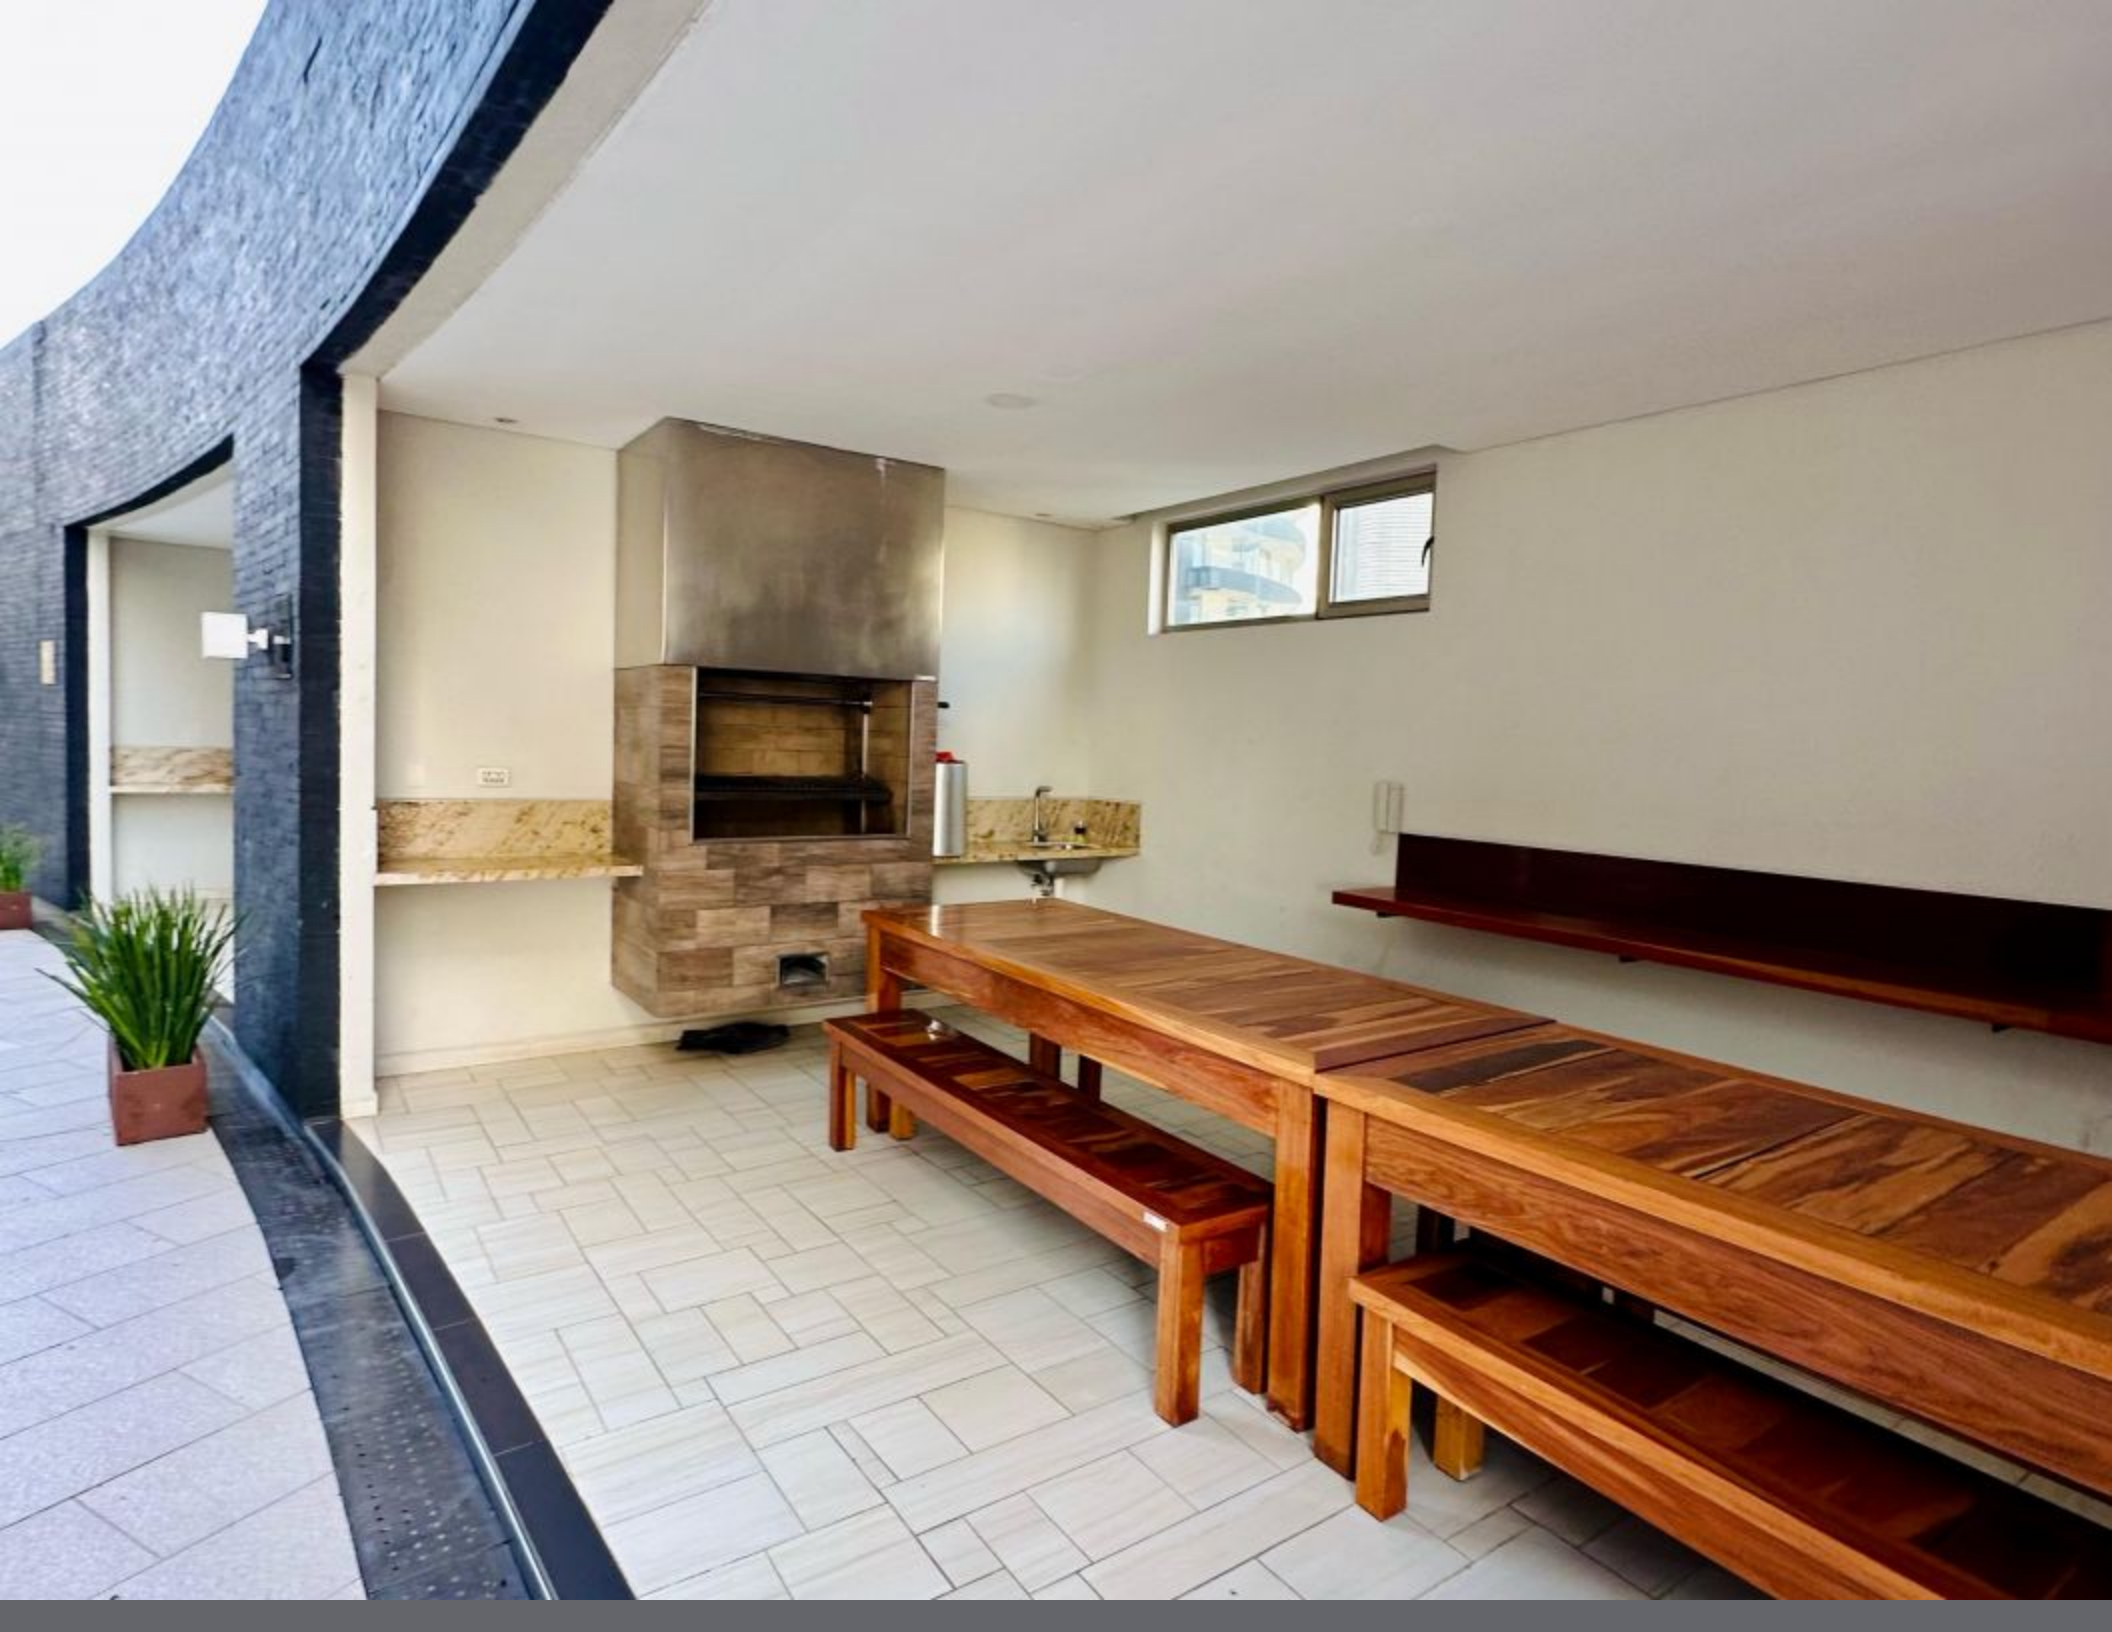

DESCRIPCIÓN

DEPARTAMENTO AMOBLADO

- * Superficie: 100 m² | Piso 12
- * Distribución: 2 Dormitorios (1 en Suite con vestidor) y 2 Baños.
- * Comodidades: Cocina americana equipada, área de lavandería completa, A/C en todos los ambientes y calefón a gas domiciliario.
- * Extras: 1 Parqueo + 1 Baulera.

AMENIDADES DE ALTO NIVEL

- * Piscina (Semi-Olímpica) y Jacuzzi
- * Sauna (Seco y Vapor)
- * Gimnasio completo
- * Churrasqueras
- * Salón de Eventos y Salón de Juegos infantil
- * Área de Lectura

la lectura es poder