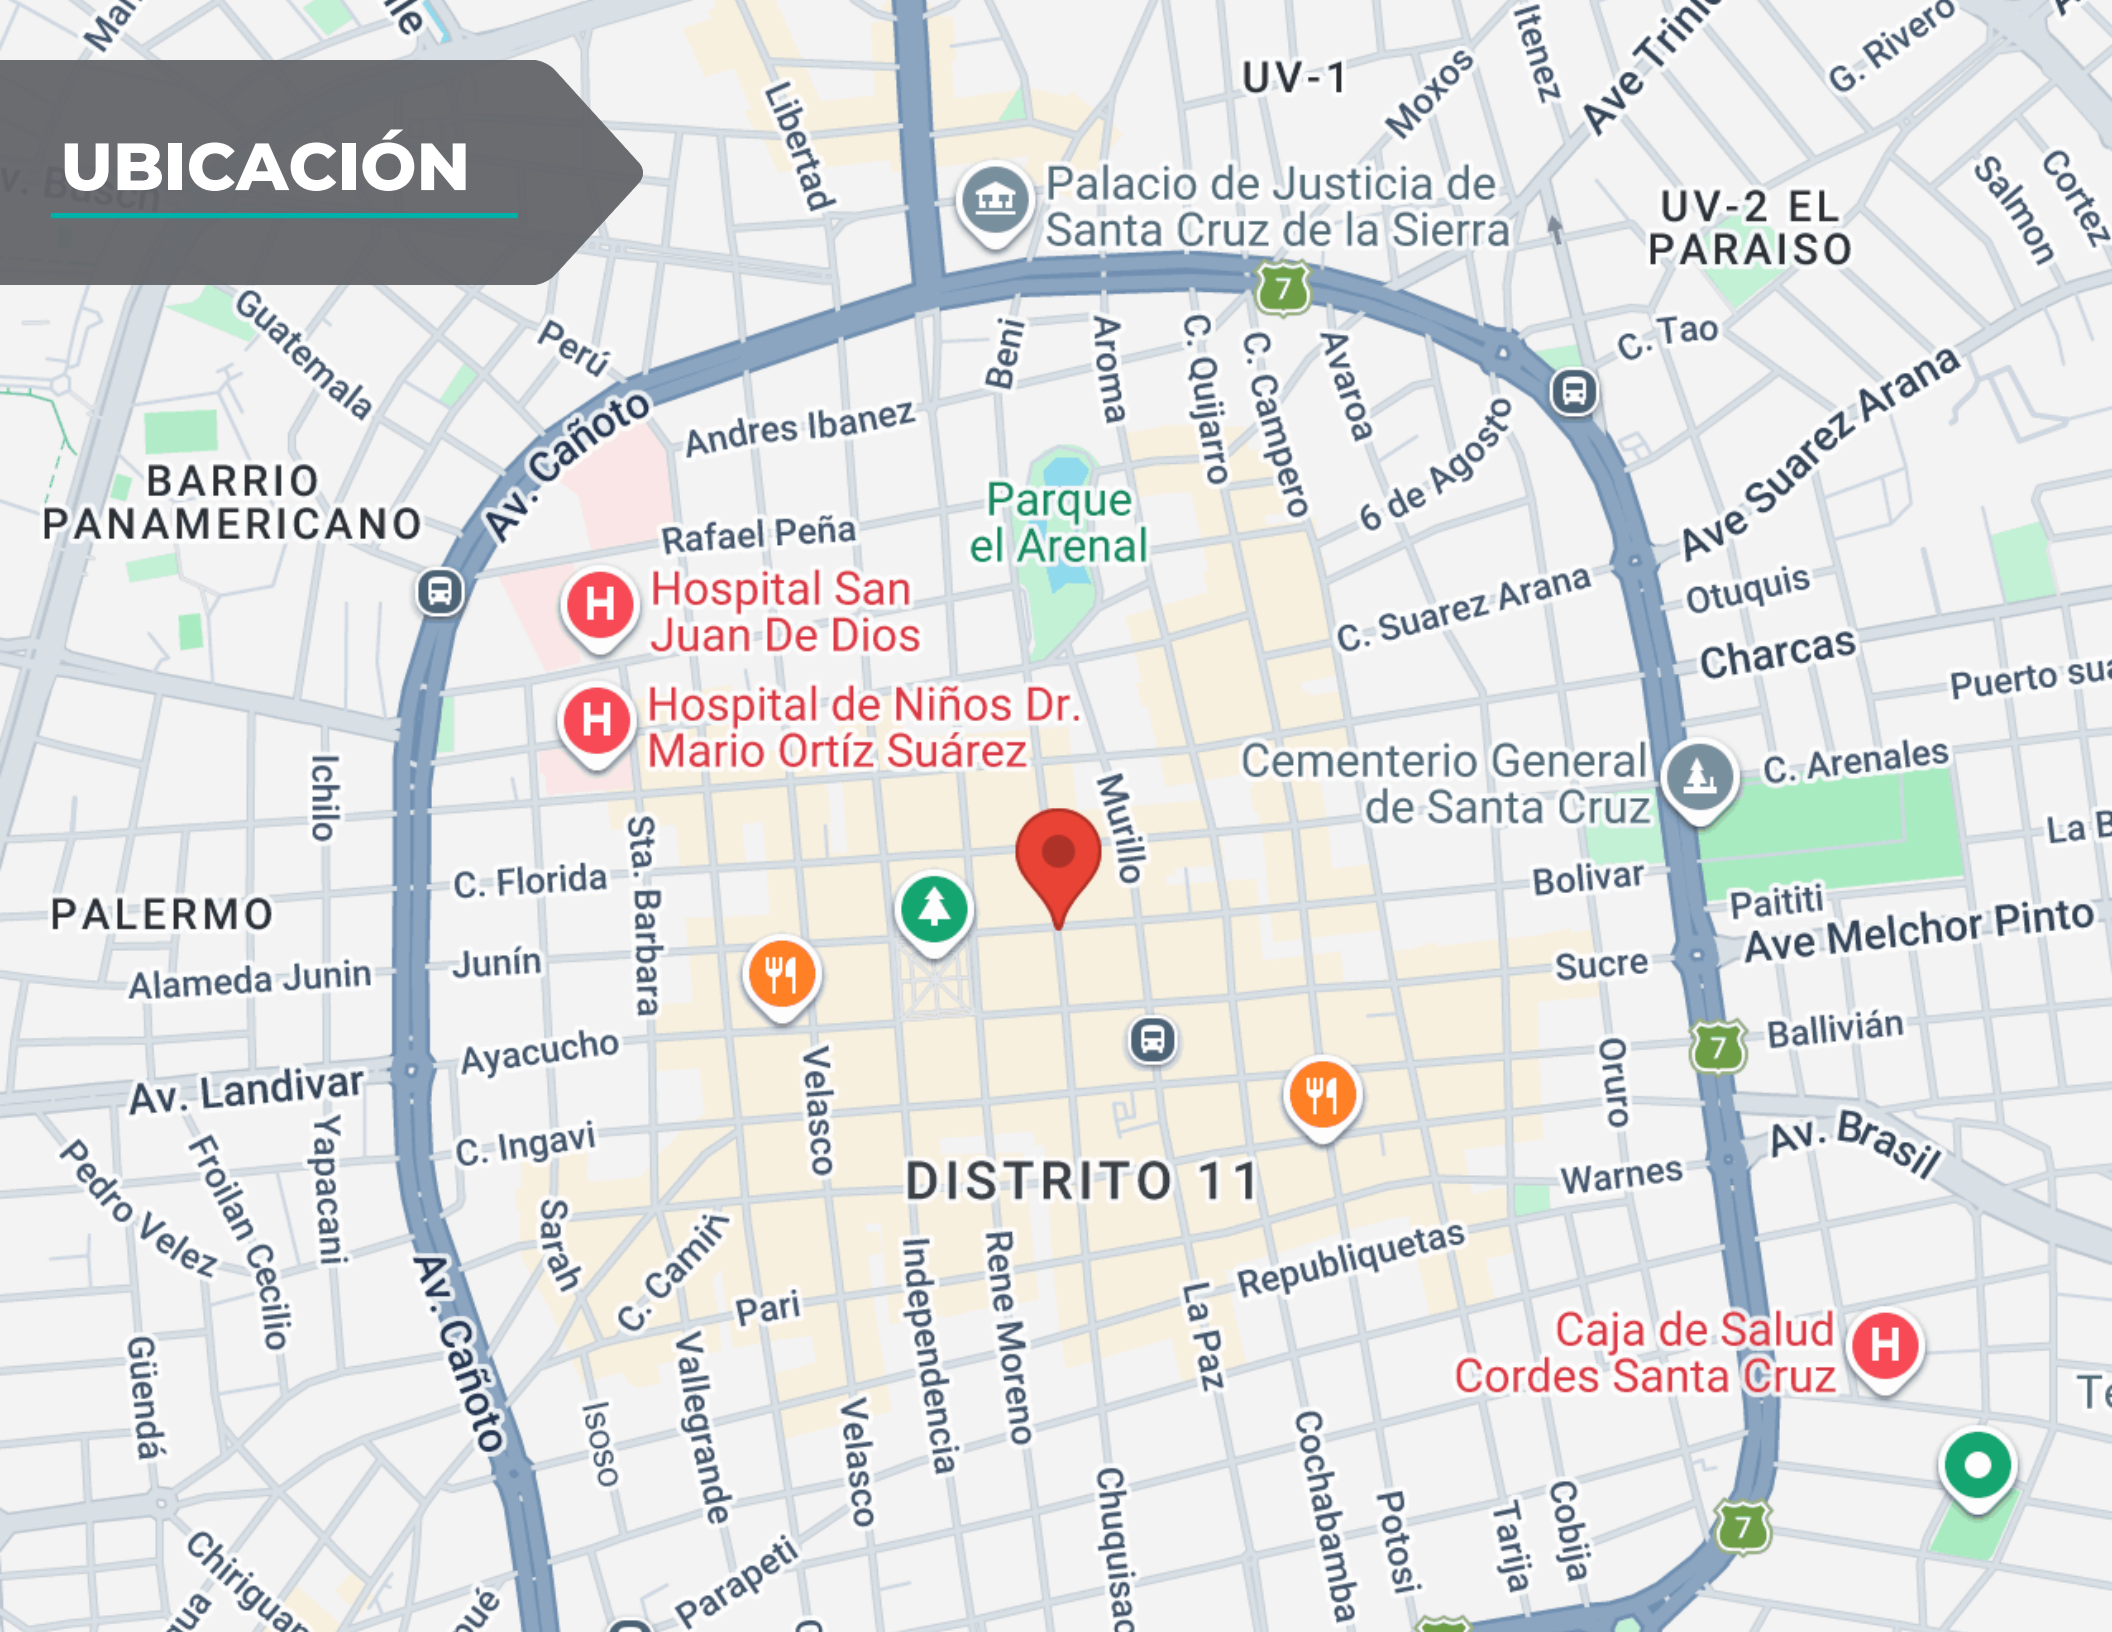

Palacio de Justicia de Santa Cruz de la Sierra

UV-2 EL PARAISO

BARRIO PANAMERICANO

Hospital San Juan De Dios

Hospital de Niños Dr. Mario Ortíz Suárez

Parque el Arenal

DISTRITO 11

Caja de Salud Cordes Santa Cruz

Cementerio General de Santa Cruz

PALERMO

Ave Melchor Pinto

Av. Landivar

Av. Brasil

Av. Cañoto

7

UV-1

Guatemala

Av. Cañoto

Ave Suarez Arana

Alameda Junin

C. Florida

Junín

Ayacucho

C. Ingavi

Itenez

Ave Trin...

G. Rivero

Salmon

Cortez

Puerto su...

La B...

Te...